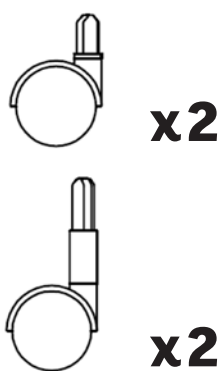

casibel

Nice & Easy

Handleiding / Mode d'emploi Instruction manual / Gebrauchsanleitung